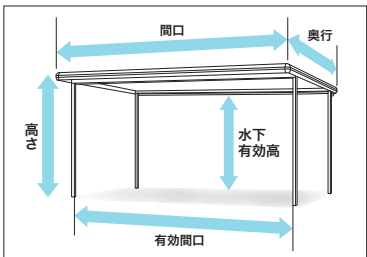

RG4-5652 / カラータイプ:B

休日の洗車の回数がおもいっきり減った。

RG4-6256 / カラータイプ:H

RG4-6256 / カラータイプ:B

Lineup

4本柱							
呼称	高さ	水 下 有効高	間口	有効 間口	奥行	価格	最 深 積雪量
RG4-5652	2,623	2,210	5,570	5,180	5,170	443,000円	75cm (短期)
RG4-5656	2,629				5,570	501,000円	
RG4-6252	2,623		6,170	5,780	5,170	509,000円	
RG4-6256	2,629	5,570			561,000円		
RG4L-5652	3,123	2,710	5,570	5,180	5,170	461,000円	
RG4L-5656	3,129				5,570	519,000円	
RG4L-6252	3,123		6,170	5,780	5,170	537,000円	
RG4L-6256	3,129				5,570	586,000円	

(単位:mm)

6本柱							
呼称	高さ	水 下 有効高	間口	有効 間口	奥行	価格	最 深 積雪量
RG6-5656	2,611	2,174	5,570	5,180	5,570	571,000円	95cm (短期)
RG6L-5656	3,111					2,674	614,000円

(単位:mm)

RG4L-5656 / カラータイプ:B

\*表示価格には屋根材(結露軽減材付き)が含まれております。\*工事費・運賃・諸経費は含まれておりません。表示価格は税抜価格です。